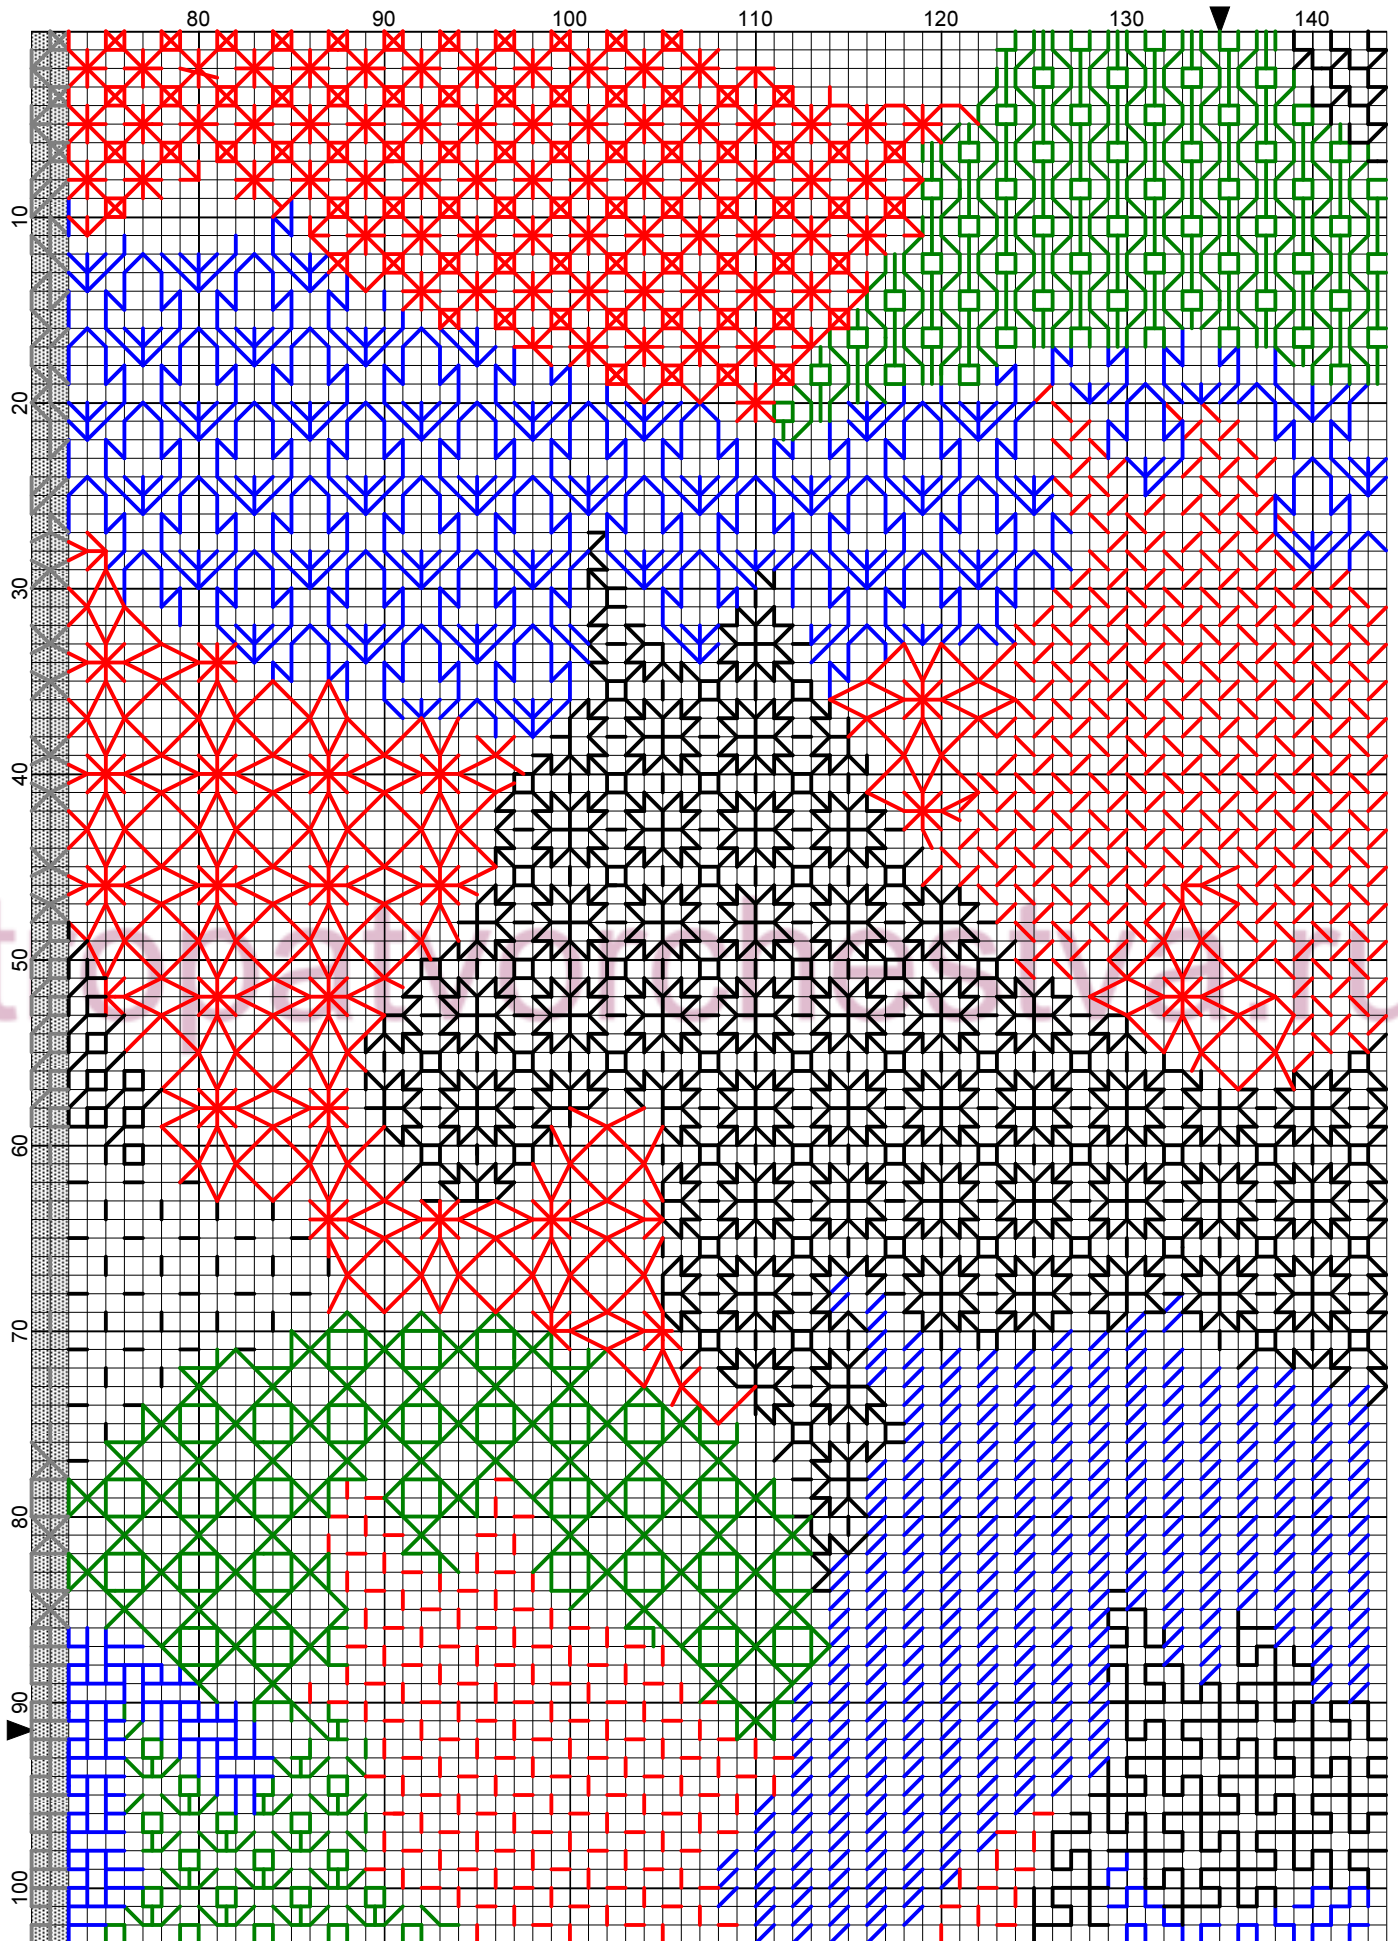

Табун лошадей by

Табун лошадей by

- Backstitches:
- DMC-310
 - DMC-3799
 - DMC-414
 - DMC-415

Табун лошадей

Grid Size: 270W x 183H
Design Area: 19,29" x 13,07" (270 x 183 stitches)

Backstitch Lines:

 DMC-310 black	 DMC-414 steel gray - dk
 DMC-3799 pewter gray - vy dk	 DMC-415 pearl gray