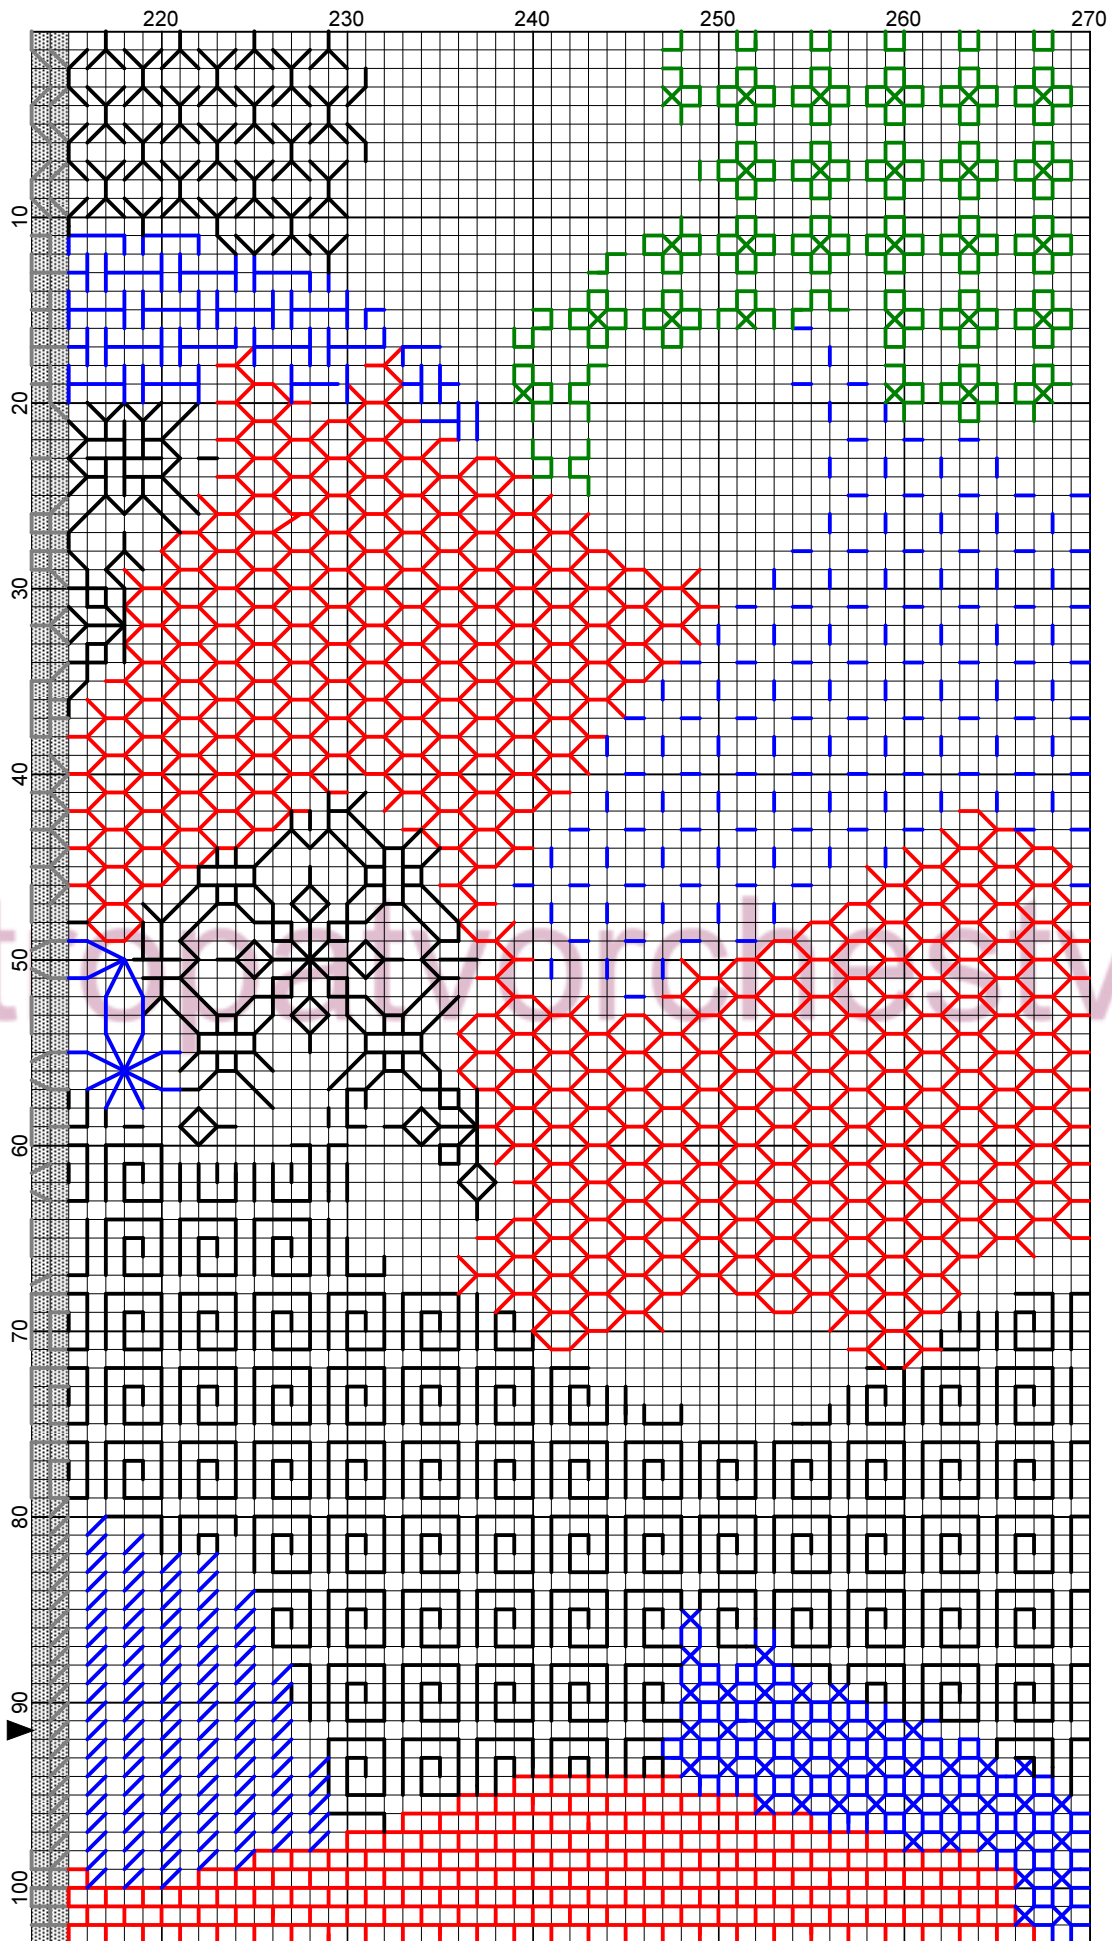

Табун лошадей by

Табун лошадей by

- Backstitches:
- DMC-310
 - DMC-3799
 - DMC-414
 - DMC-415

Табун лошадей

Grid Size: 270W x 183H
Design Area: 19,29" x 13,07" (270 x 183 stitches)

Backstitch Lines:

 DMC-310 black	 DMC-414 steel gray - dk
 DMC-3799 pewter gray - vy dk	 DMC-415 pearl gray