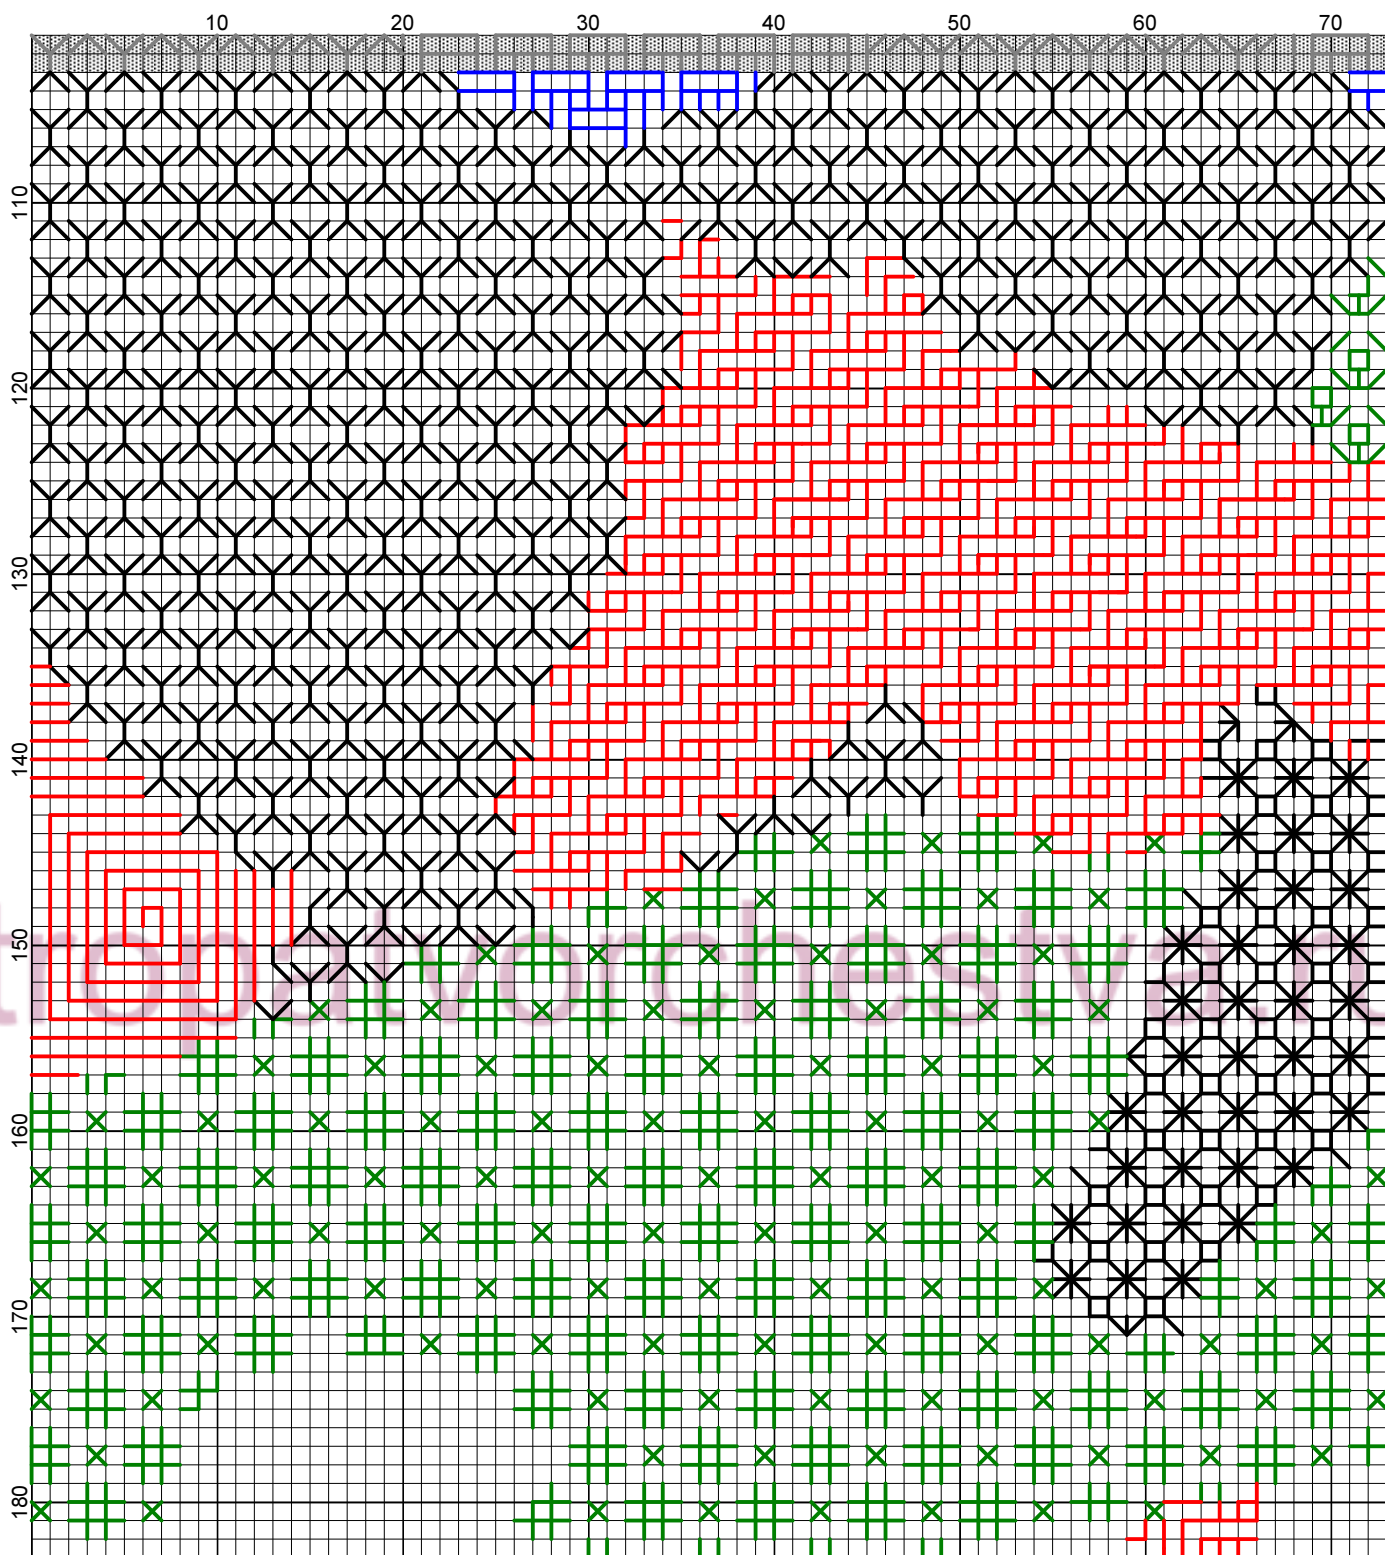

Табун лошадей by

Табун лошадей by

- Backstitches:
- DMC-310
 - DMC-3799
 - DMC-414
 - DMC-415

Табун лошадей

Grid Size: 270W x 183H
Design Area: 19,29" x 13,07" (270 x 183 stitches)

Backstitch Lines:

 DMC-310 black	 DMC-414 steel gray - dk
 DMC-3799 pewter gray - vy dk	 DMC-415 pearl gray