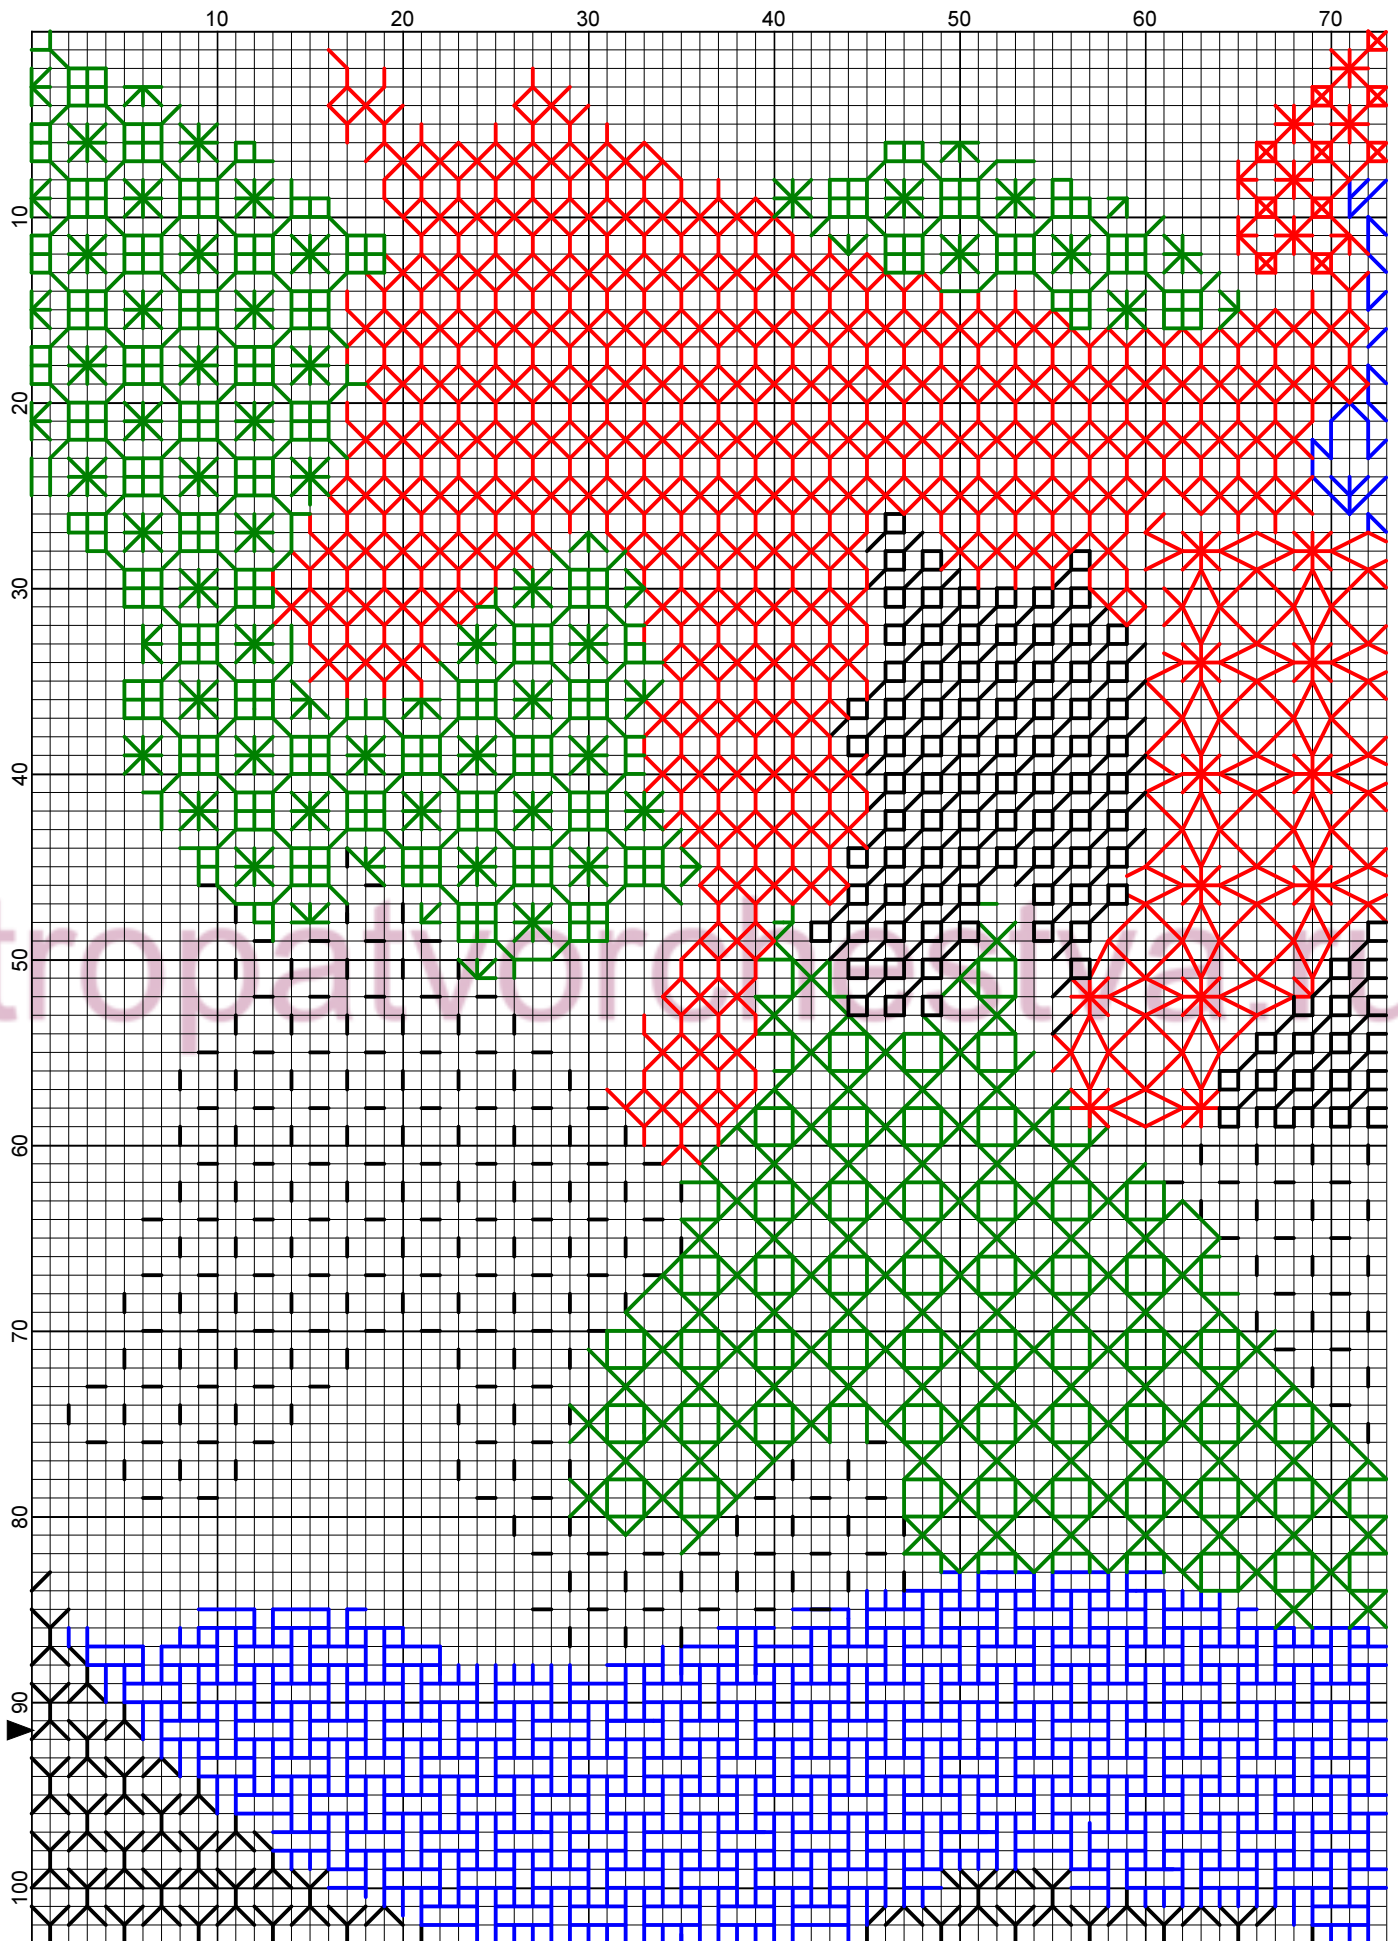

Табун лошадей by

Табун лошадей by

- Backstitches:
- DMC-310
 - DMC-3799
 - DMC-414
 - DMC-415

Табун лошадей

Grid Size: 270W x 183H
Design Area: 19,29" x 13,07" (270 x 183 stitches)

Backstitch Lines:

 DMC-310 black	 DMC-414 steel gray - dk
 DMC-3799 pewter gray - vy dk	 DMC-415 pearl gray