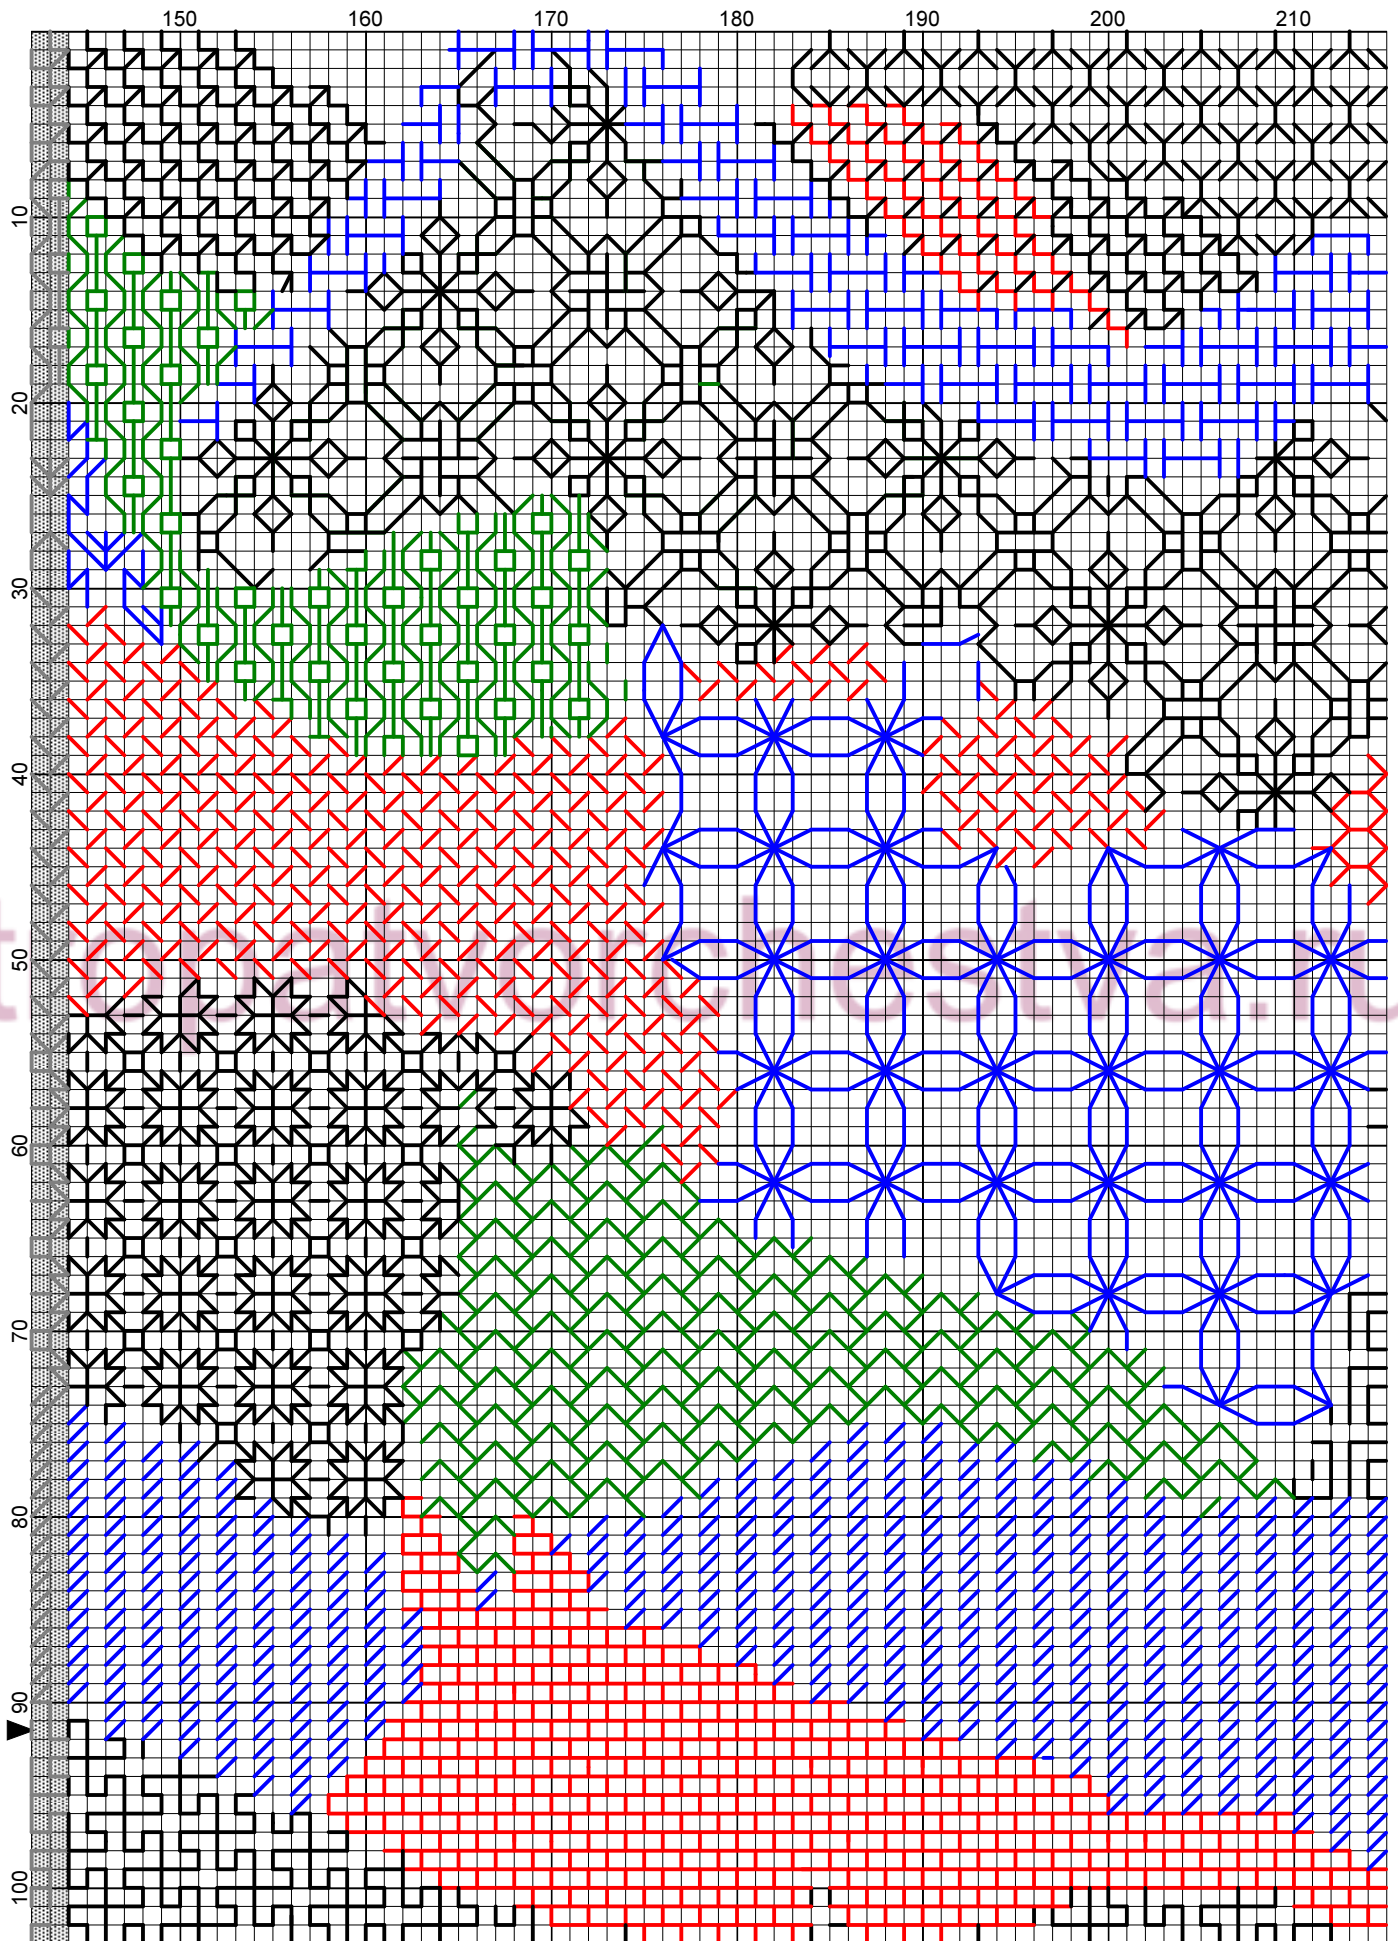

Табун лошадей by

Табун лошадей by

- Backstitches:
- DMC-310
 - DMC-3799
 - DMC-414
 - DMC-415

Табун лошадей

Grid Size: 270W x 183H
Design Area: 19,29" x 13,07" (270 x 183 stitches)

Backstitch Lines:

 DMC-310 black	 DMC-414 steel gray - dk
 DMC-3799 pewter gray - vy dk	 DMC-415 pearl gray